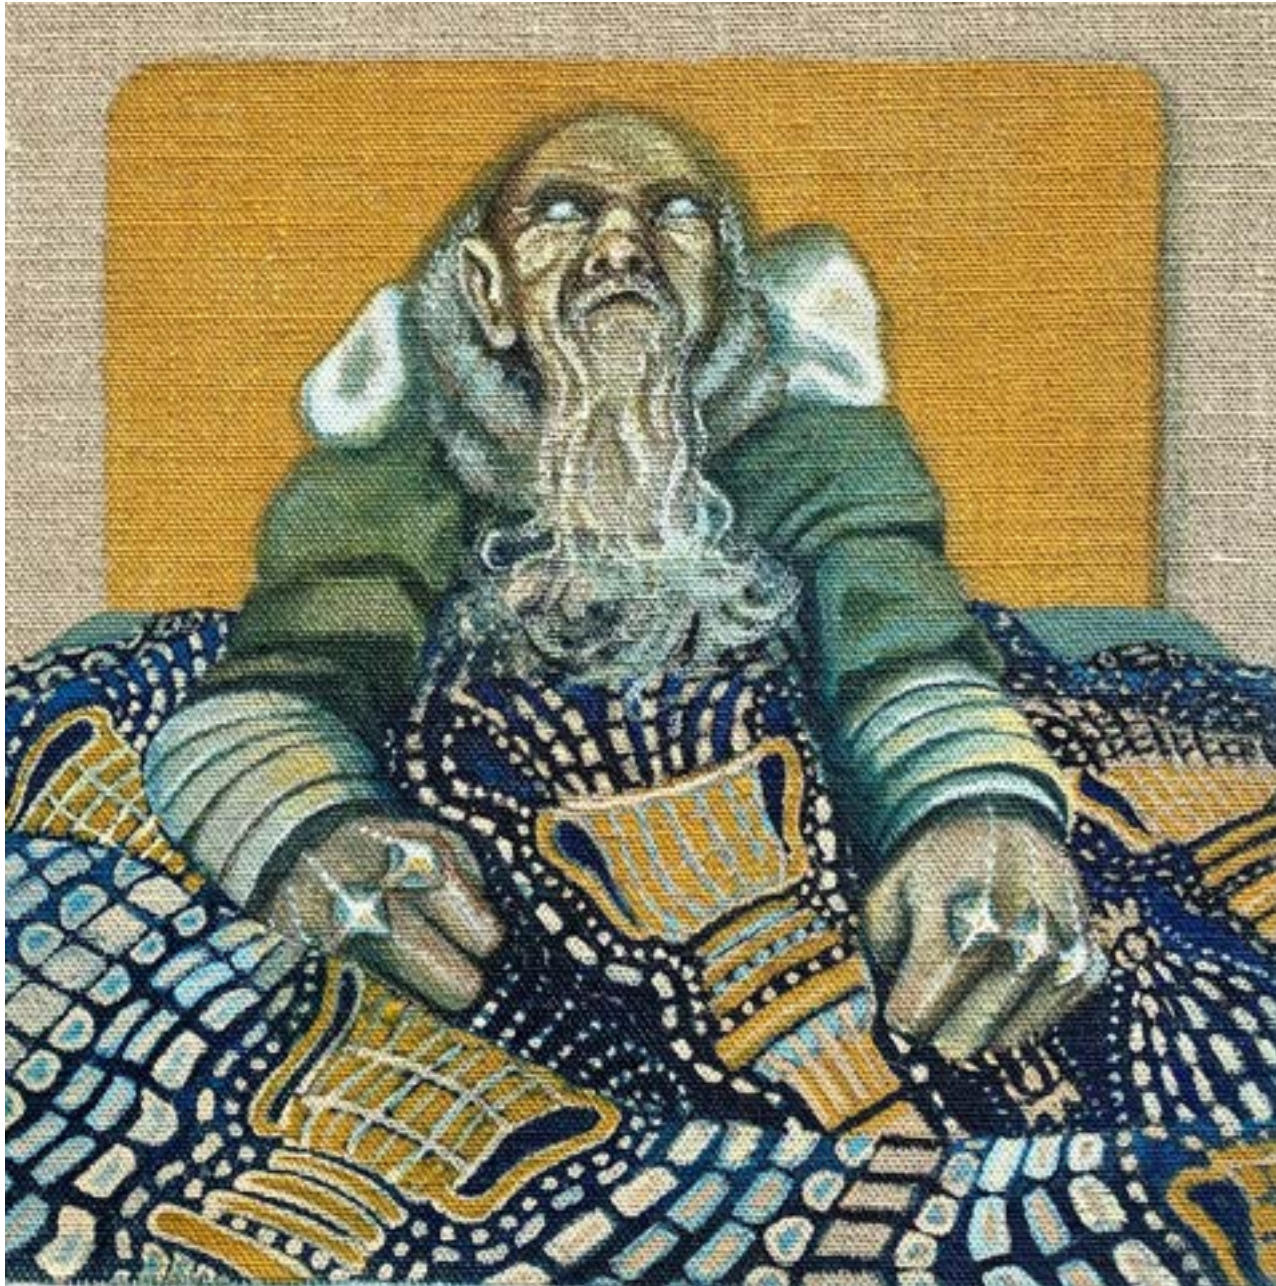

Olen asunut ja työskennellyt Tampereella vuodesta 2008 lähtien.

Ansioluettelo sivulla 69–70

Kuvia teoksista vuosilta 2010–2026

Sivuja yhteensä 70

Valokuvat Kristiina Sario

Läänit
2026
munatempera pellavalle
25x25 cm