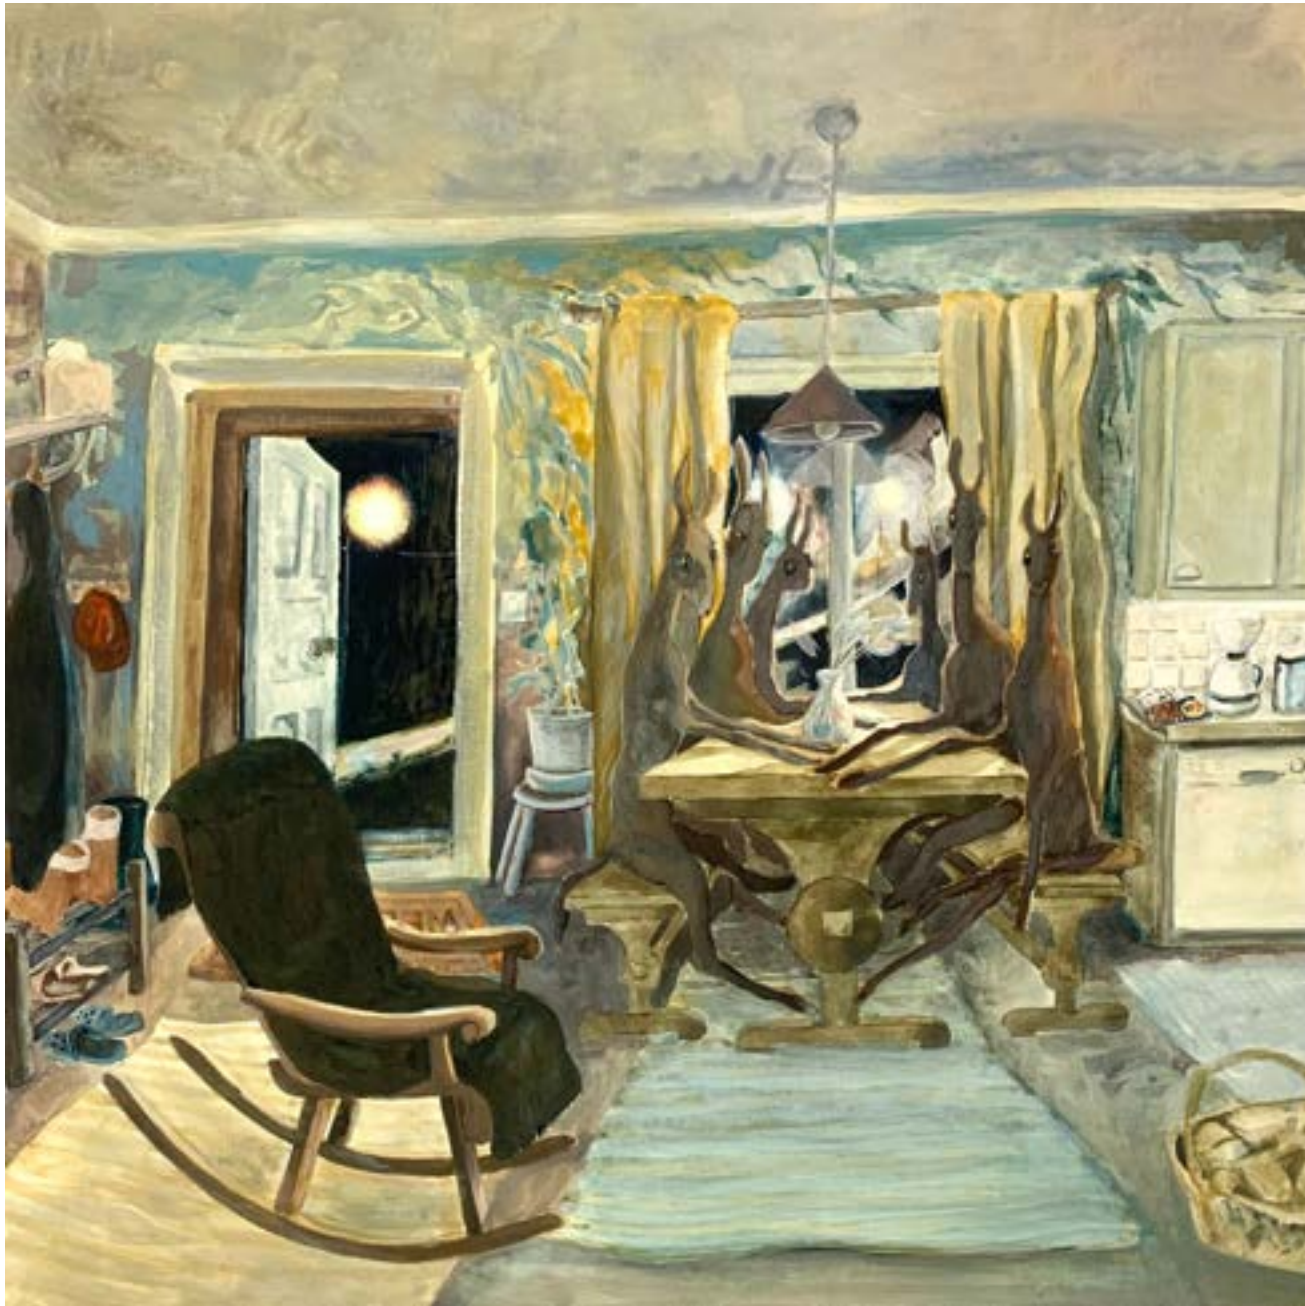

Pokaali
2026
munatempa pellavalle
25x25 cm

Huovit
2025
munatempere pellavalle
25x25 cm

Huovit II
2025
munatempora pellavalle
25x25 cm

Pitkän päivän häntä
2025
munatemperra koivuvanerille
50x50 cm

Vieraslaji
2025
munatempora koivuvaneriille
50x50 cm